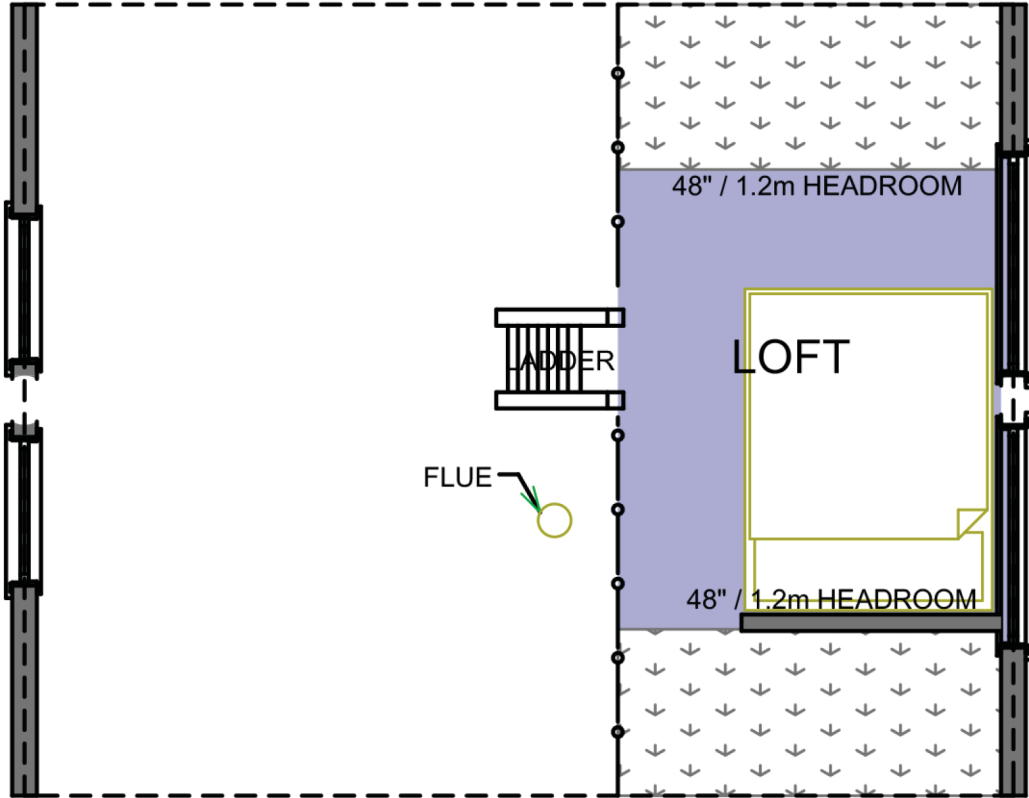

# CAMP ALPINE

320 SQ. FT (39.7 SQ. M.)

LOFT PLAN